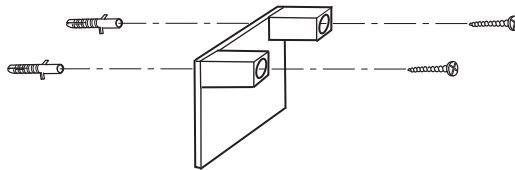

1

2

3

4

METRIC

POMD'OR

ES

Este producto se suministra con tacos universales de alta calidad, no específicos para anclaje en paredes de yeso laminado (sin alicatar). Es responsabilidad del instalador utilizar el taco más adecuado al tipo de pared en la cual se va a colocar.

EN

This product is provided with universal high quality plastic expansion anchors. They are not specific for dry walls (without tiles). The installation engineer is responsible for using the most adequate expansion anchors for the type of wall where it is going to be installed.

FR

Ce produit est fourni avec des chevilles universelles de haute qualité, elle ne sont pas appropriées pour des murs en placoplâtre (sans carrelage). L'installateur est responsable d'utiliser la cheville la plus adéquate au type de mur où il va installer l'article.