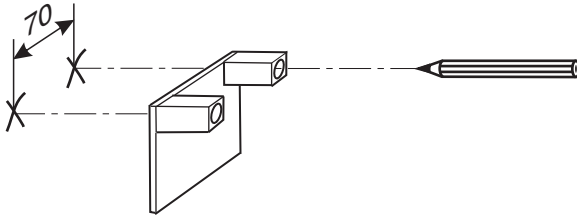

1

2

3

4

METRIC

POMD'OR

ES

Este producto se suministra con tacos universales de alta calidad, no específicos para anclaje en paredes de yeso laminado (sin alicatar). Es responsabilidad del instalador utilizar el taco más adecuado al tipo de pared en la cual se va a colocar.