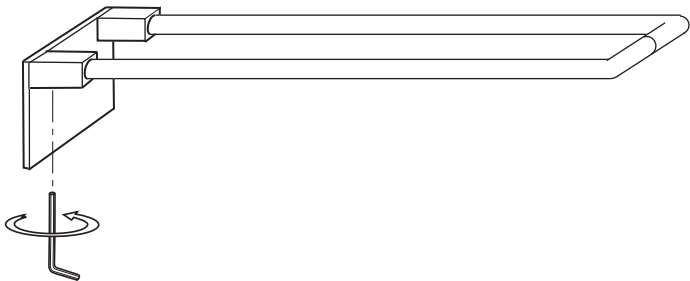

1

2

3

4

METRIC

POMD'OR

ES

Este producto se suministra con tacos universales de alta calidad, no específicos para anclaje en paredes de yeso laminado (sin alicatar). Es responsabilidad del instalador utilizar el taco más adecuado al tipo de pared en la cual se va a colocar.

EN

This product is provided with universal high quality plastic expansion anchors. They are not specific for dry walls (without tiles). The installation engineer is responsible for using the most adequate expansion anchors for the type of wall where it is going to be installed.

IT

Questo prodotto è fornito con un tassello a muro di alta qualità, non idoneo per il fissaggio diretto su pareti di cartongesso (prive di piastrelle). È responsabilità dell'installatore verificare l'idoneità della parete dove deve essere collocato.