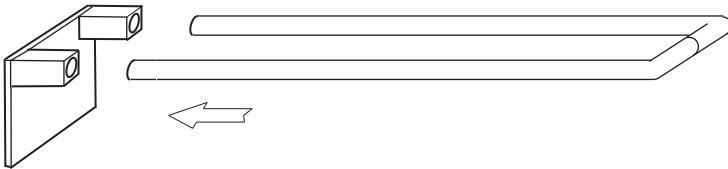

1

2

3

4

METRIC

POMD'OR

ES

Este producto se suministra con tacos universales de alta calidad, no específicos para anclaje en paredes de yeso laminado (sin alicatar). Es responsabilidad del instalador utilizar el taco más adecuado al tipo de pared en la cual se va a colocar.

EN

This product is provided with universal high quality plastic expansion anchors. They are not specific for dry walls (without tiles). The installation engineer is responsible for using the most adequate expansion anchors for the type of wall where it is going to be installed.

IT

Questo prodotto è fornito con un tassello a muro di alta qualità, non idoneo per il fissaggio diretto su pareti di cartongesso (prive di piastrelle). È responsabilità dell'installatore verificare l'idoneità della parete dove deve essere collocato.