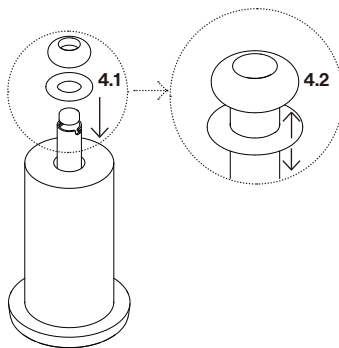

### Roll replacement Reposición del papel

1.

2.

3.

4.

**4.2** Position the adjustable stop to fit the size of your paper roll.  
Fits rolls between 21 and 26cm in height and up to 15cm in diameter.  
Ajusta el tope regulable a la medida de tu rollo de papel.  
Se adapta a rollos de entre 21 y 26 cm de altura y hasta 15cm de diámetro.