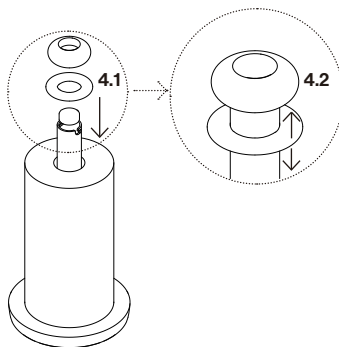

### Roll replacement Reposición del papel

1.

2.

3.

4.

5.

6.

**4.2** Set the adjustable stop according to the size of your paper roll. For rolls taller than 25 cm, use without the stop. Fits rolls 21–26 cm high and up to 15 cm in diameter.

Ajusta el tope regulable al tamaño de tu rollo de papel. Para rollos de más de 25 cm, usar sin tope.

Compatible con rollos de entre 21 y 26 cm de altura y hasta 15 cm de diámetro.