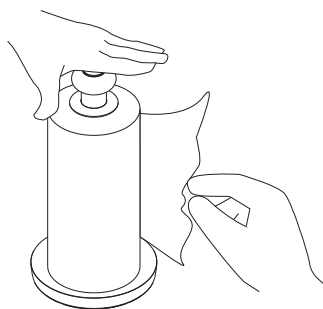

Spin

Kitchen paper towel holder | Portarrollo de papel cocina

REF: WJK784A0014...

Use & care manual | Manual de uso y mantenimiento

INCLUDED COMPONENTS
COMPONENTES INCLUIDOS

Roll replacement Reposición del papel

1.

2.

3.

4.

4.2 Position the adjustable stop to fit the size of your paper roll.
Fits rolls between 21 and 26cm in height and up to 15cm in diameter.
Ajusta el tope regulable a la medida de tu rollo de papel.
Se adapta a rollos de entre 21 y 26 cm de altura y hasta 15cm de diámetro.

5.

6.

COSMIC