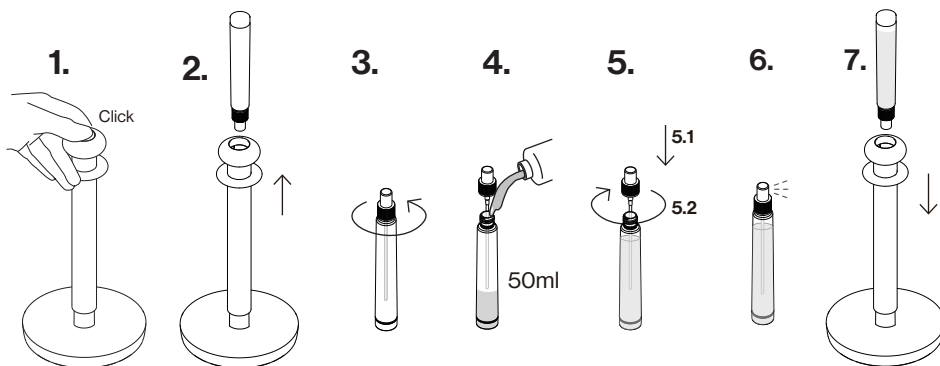

Sprayer use

Uso del pulverizador

Dry the sprayer before storing it again.
Secar el pulverizador antes de volver a guardarlo.

ES | Fácil limpieza: Utilizar un trapo húmedo y secar posteriormente. No utilizar productos de limpieza que contengan, ácidos, cloro, vinagre o que sean abrasivos.

EN | Easy cleaning: Use a damp rag and dry afterwards. Do not use any cleaning agents containing acids, chlorine, vinegar or abrasive products.

FR | Nettoyage facile: Utilisez un chiffon humide et séchez-le ensuite. Ne pas utiliser de produits de nettoyage contenant des acides, du chlore, du vinaigre ou des produits abrasifs.

PT | Limpeza fácil: Utilizar um pano humedecido e secar em seguida. Não utilizar produtos de limpeza que contenham ácidos, cloro, vinagre ou produtos abrasivos.

IT | Pulizia facile: Utilizzare un panno umido e asciugare successivamente. Non utilizzare prodotti per la pulizia contenenti acidi, cloro, aceto o prodotti abrasivi.

DE | Leichte Reinigung: Verwenden Sie ein feuchtes Tuch und trocknen Sie es anschließend ab. Verwenden Sie keine Reinigungsmittel, die Säuren, Chlor, Essig oder Scheuermittel enthalten.

NL | Gemakkelijke reiniging: Gebruik een vochtige doek. Geen producten gebruiken die zuren of chloor of azijn bevatten of die schurend zijn.

Discover more
Descubre más

cosmicbrand.com

POL. IND. CAN BARRI C/ESQUEIS, S/N, LOCAL NÚM. 1,
08415 BIGUES I RIELLS, BARCELONA
T. 938 654 277
HELLO@COSMICBRAND.COM